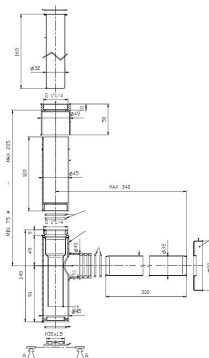

TOTEM

Sifon totem 1 ¼" pentru lavoar, tub 300 mm

PRE (FĂRĂ TVA) (FĂRĂ TVA)

602,00 LEI

SCHIȚE TEHNICE

CARACTERISTICI

Adecvat pentru: Lavoar

Inch.: 1 1/4"

Lungime conductă (mm): 300

Obturator decorativ

Tip sifon: Recipient

COMPATIBIL CU

Ventil universal click-clack
Ø 65 mm

5054015..

Totem

Un finisaj somptuos pentru baie, care are grijă de cele mai mici detalii. Funcționalitatea și caracteristicile avantajoase contribuie la crearea unei piese compacte, sobre și elegante care se îmbină perfect pentru orice stil, datorită adaptabilității sporite.